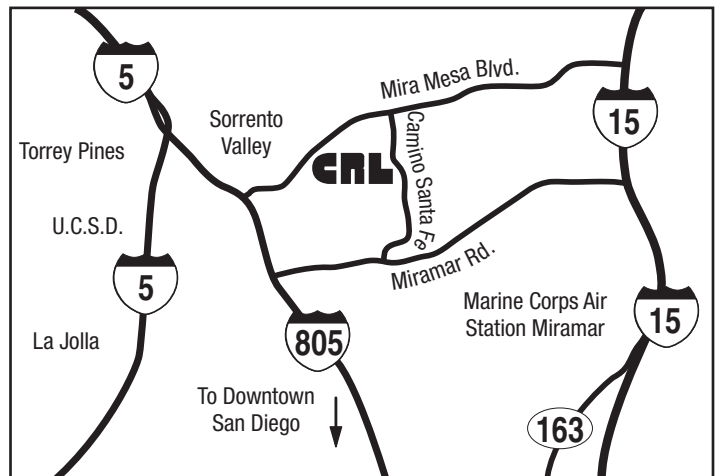

Instrucciones para llegar a la sucursal

DESDE EL ÁREA DOWNTOWN DE SAN DIEGO: Tome la 163 norte a la I-805, luego dirijase al norte hacia Los Ángeles. Tome la salida en Mira Mesa Blvd. y gírese a la derecha. Vaya al este, al Camino Santa Fe y gírese a la derecha, luego vaya al sur a Flanders Drive. Gírese a la derecha (oeste) en Flanders Drive y busque la entrada principal del centro de negocios a la izquierda. Gírese a la izquierda hacia el camino de entrada al centro de negocios y vaya al sur por aproximadamente 100 yardas. CRL estará a la izquierda.

DESDE LAS ÁREAS DE LA MESA/EL CAJON: Tome la I-8 I oeste a la I-805, luego dirijase al norte hacia Los Ángeles. Tome la salida en Mira Mesa Blvd. y gírese a la derecha. Vaya al este, al Camino Santa Fe y gírese a la derecha, luego vaya al sur a Flanders Drive. Gírese a la derecha (oeste) en Flanders Drive y busque la entrada principal del centro de negocios a la izquierda. Gírese a la izquierda hacia el camino de entrada al centro de negocios y vaya al sur por aproximadamente 100 yardas. CRL estará a la izquierda.

DESDE LAS ÁREAS OCEANSIDE/CARLSBAD: Tome la I-5 sur y luego vaya al sur en la I-805. Tome la salida para Mira Mesa Blvd. y vaya al este al Camino Santa Fe. Gírese a la derecha en Camino Santa Fe, luego dirijase al sur hacia Flanders Drive. Gírese a la derecha (oeste) en Flanders Drive y busque la entrada principal del centro de negocios a la izquierda. Gírese a la izquierda hacia el camino de entrada al centro de negocios y vaya al sur por aproximadamente 100 yardas. CRL estará a la izquierda.